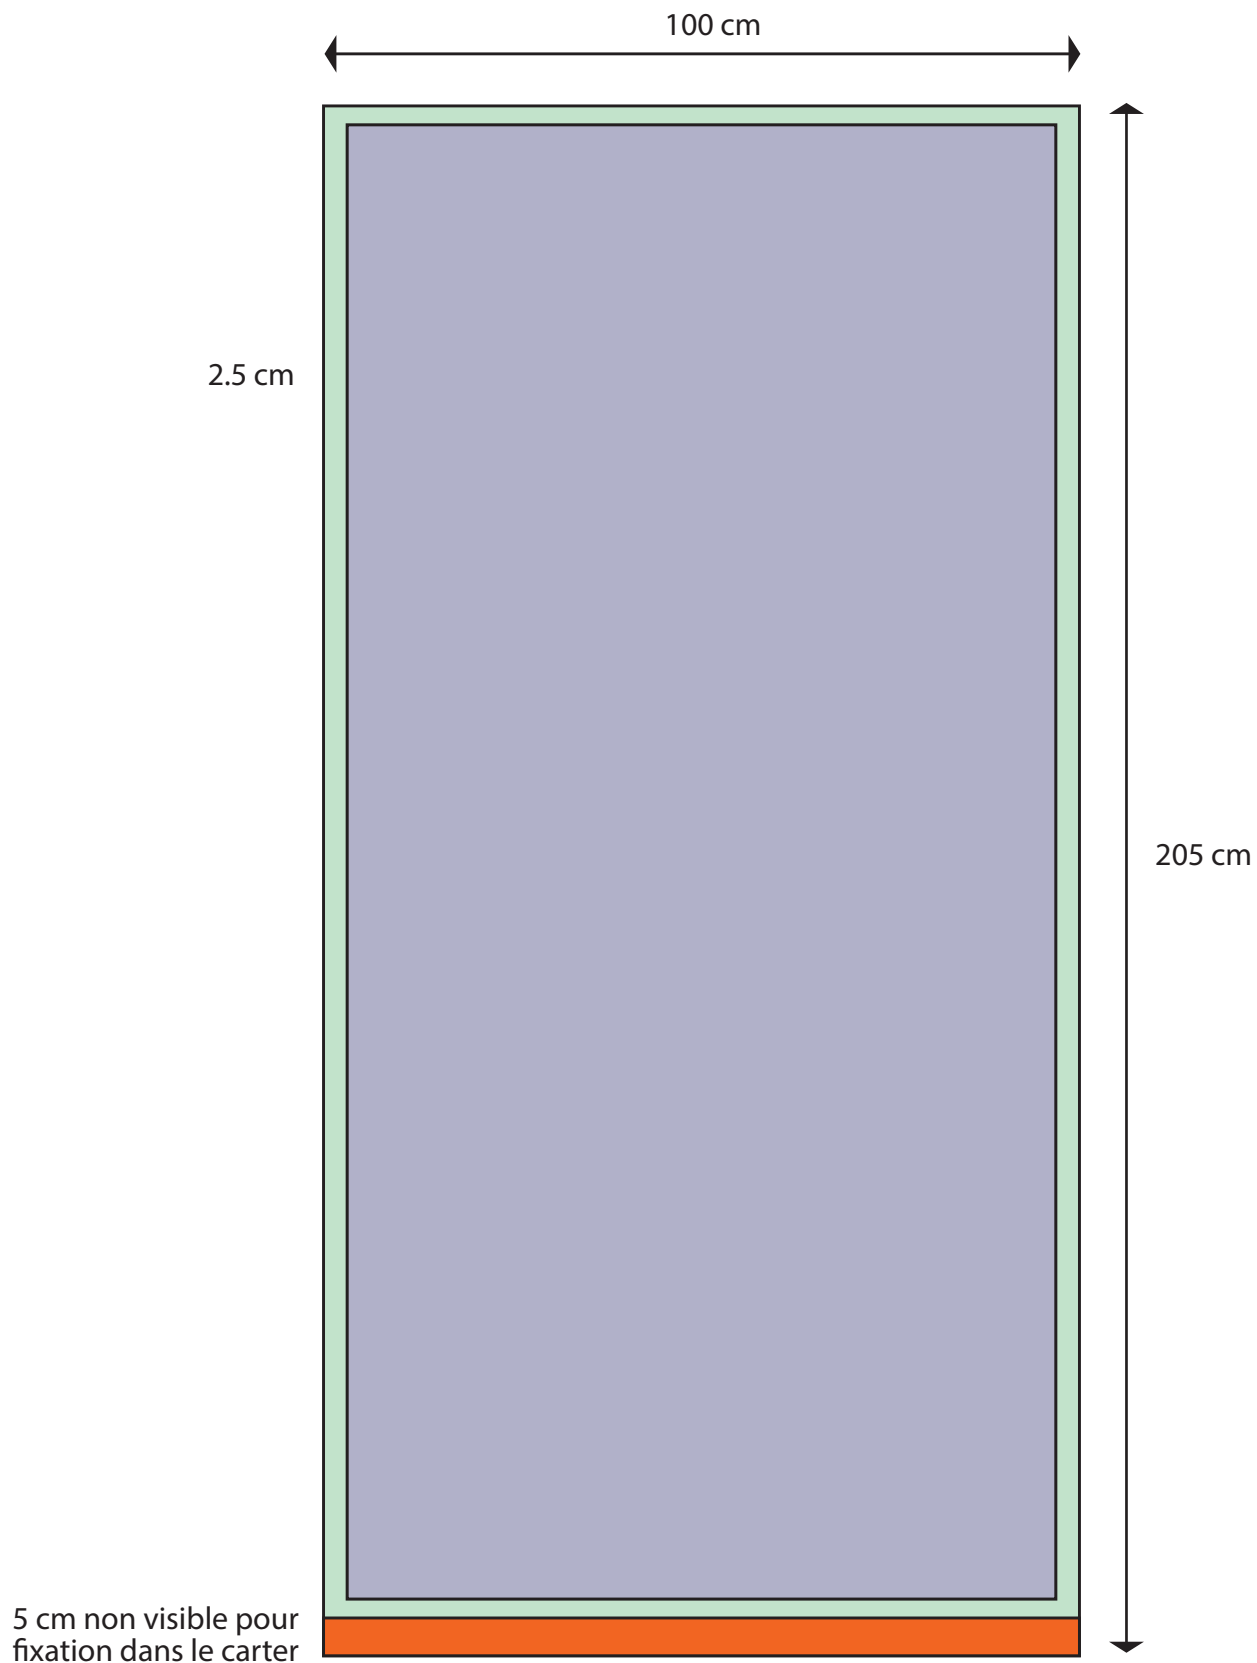

GABARIT VISUEL

pour Rollup Mosquito 100 x 200 cm

Format du visuel : 1000 x 2050 mm (visible : 1000 x 2000 mm)

Ne pas mettre de texte et de logo à moins de 2.5 cm du bord du visuel

Envoyer le fichier sans fond perdu et sans repère de coupe

Fichier CMJN, PDF vectorisé ou JPG HD

Résolution minimum : 150 dpi pour un format (800 x 2000 mm),

300 dpi pour un format à l'échelle 1/2 et 600 dpi pour un format à l'échelle 1/4